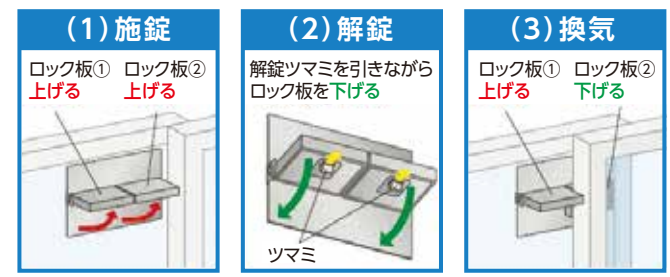

何が起きるか不安な今こそ ALSOKの防犯グッズをご自宅に IPカメラ LOCK セット

屋外対応無線式IPカメラ IP-C730

ALSOKロゴ
機器の両側面に印刷されたALSOKのロゴで威嚇効果もバッチリ

専用アプリ
リアルタイム映像や録画映像は専用のスマホアプリから視聴が可能

SDカード(別売り)
自動録画された映像は本体に挿したSDカードに保存されます

カメラ単体サイズ
縦: 99.9mm
横: 57.0mm
奥行き: 62.3mm

価格: 44,000円(税込)

マイク
双方向の同時通話が可能

カメラレンズ
200万画素

光センサー
デナイト機能搭載

人感センサー
感知した際はアプリでプッシュ通知が可能

バッテリー駆動
約3ヶ月程度動作可能
※利用環境によって異なります

- POINT 1** バッテリー駆動かつWi-Fi接続により、電源およびネットワークの配線工事が不要。既存物件にもお手軽に導入いただけます。
電源・配線工事不要!
- POINT 2** お買い上げいただいたカメラは無料の専用アプリで視聴できるため、ご利用にあたり月額費用はかかりません。
月額利用料は0円!
- POINT 3** カメラに搭載された人感センサーが作動すると、スマホへ通知するとともに本体に挿したSDカード(別売)へ自動的に録画します。
センサー作動時に自動録画!
※常時録画はできません
- POINT 4** 万が一の際にALSOKへ駆けつけを依頼できるオプション(月額1,100円)をご用意いたしました。自分で現場の確認を行えない時も安心! ※別途出動費用(3,300円/回)が発生いたします。
いざという時には駆けつけ!

- ※本商品は、あくまでも補助錠です。サッシのクレセント錠を必ず施錠してからご使用ください。
- 引き違いサッシ用補助錠
 - 簡単取り付け!
(ガラス面に粘着シールで貼付)
 - ロックした状態で換気ができます。
- 【サイズ】**
幅: 82mm × 高さ: 60mm × 奥行き: 9mm (ロック板収納時)
幅: 82mm × 高さ: 60mm × 奥行き: 27mm (ロック板施錠時)
【重さ】
約92グラム
- 価格: 2,200円(税込)**